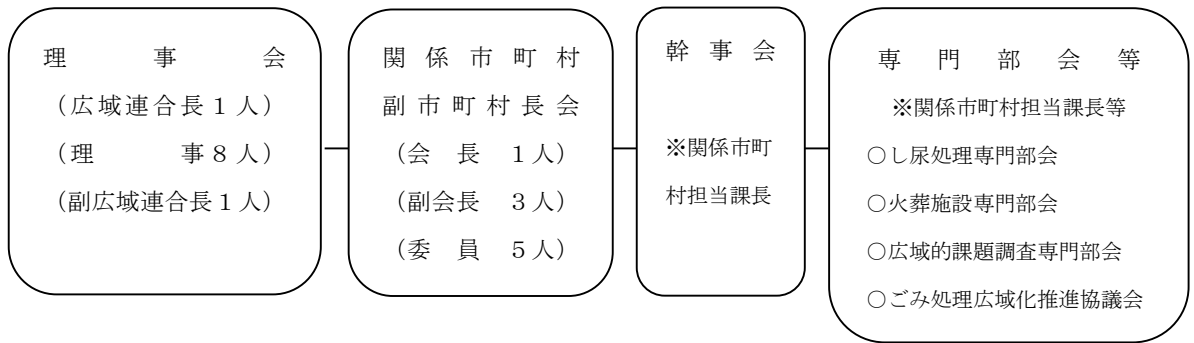

組 織 (平成28年4月1日現在)

★ 広域連合議会 (議員定数30人)

★ 内部合議体制

★ 事務執行組織

★ 行政委員会