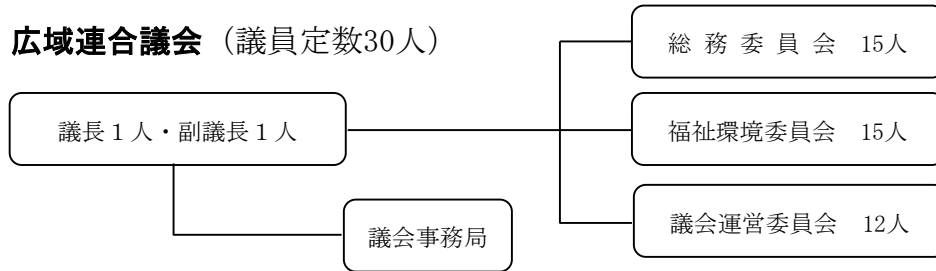

組 織 (平成28年4月1日現在)

★ 広域連合議会 (議員定数30人)

★ 内部合議体制

★ 事務執行組織

★ 行政委員会