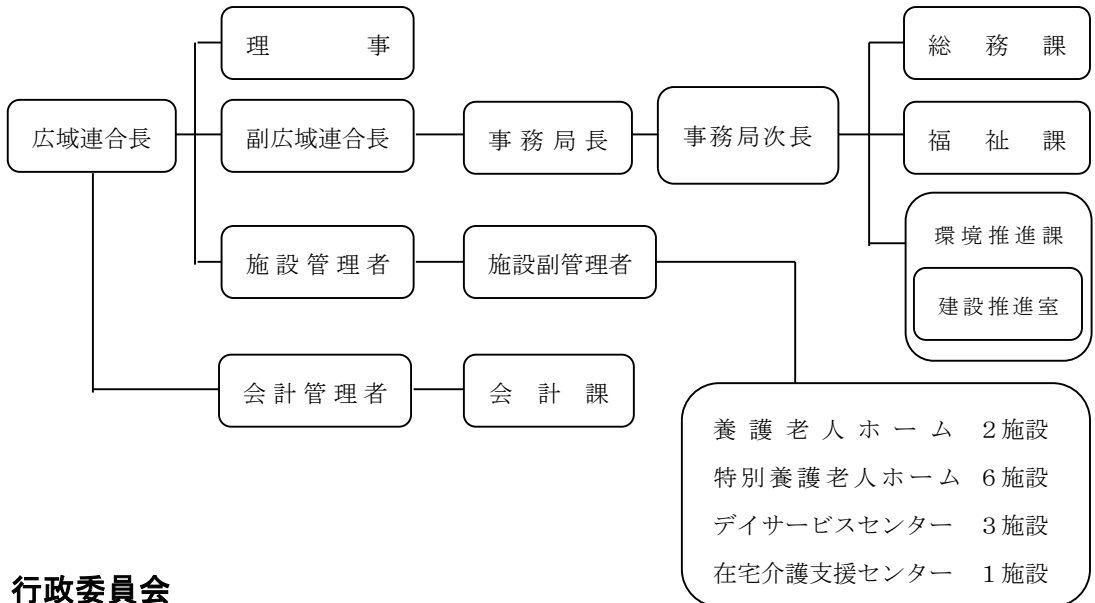

組 織 (平成28年4月1日現在)

★ 広域連合議会 (議員定数30人)

★ 内部合議体制

★ 事務執行組織

★ 行政委員会