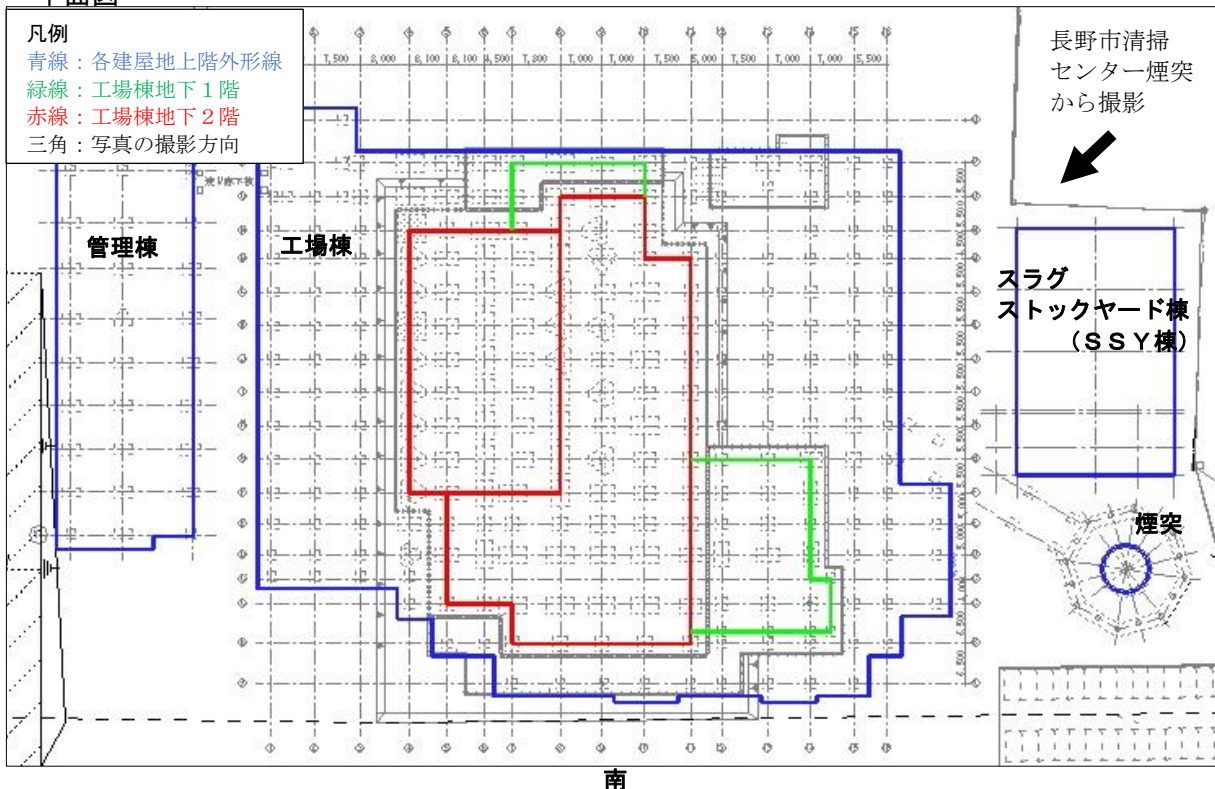

平成 31 年 1 月 1 日現在 建設状況について

長野市清掃センター煙突から撮影

・工事進捗

建築工事	(工場棟)	外構工事、電気・機械設備工事 (運転調整)
	(管理棟)	情報発信設備工事、電気・機械設備工事 (運転調整)
	(SSY棟)	電気・機械設備工事 (運転調整)
	(計量棟他)	電気・機械設備工事 (運転調整)
プラント工事		電気・機械設備工事 (運転調整)

・平面図

環境学習コーナー

入口側からの環境学習コーナーの眺めです。色が付き始めて完成に近付いてきました。

環境学習コーナー

発電体験設備（右側の壁面にグラフィックがある所）ではポンプでエネルギーをつくる体験ができ、シアター（左側の濃い青色の壁の中）は、国際宇宙ステーションからの地球の映像を通じて地球規模の環境問題を考えて頂くコーナーです。

環境学習コーナー

長野広域連合構成市町村の観光物産展示コーナーからの眺めです。各市町村毎に紹介を行う展示を設置する予定です。

環境学習コーナー

ポリバケツ型の木組壁に塗装シールが張られました。この中では、ながの環境エネルギーセンターの映像見学や、タブレットを用いた施設内見学ができます。